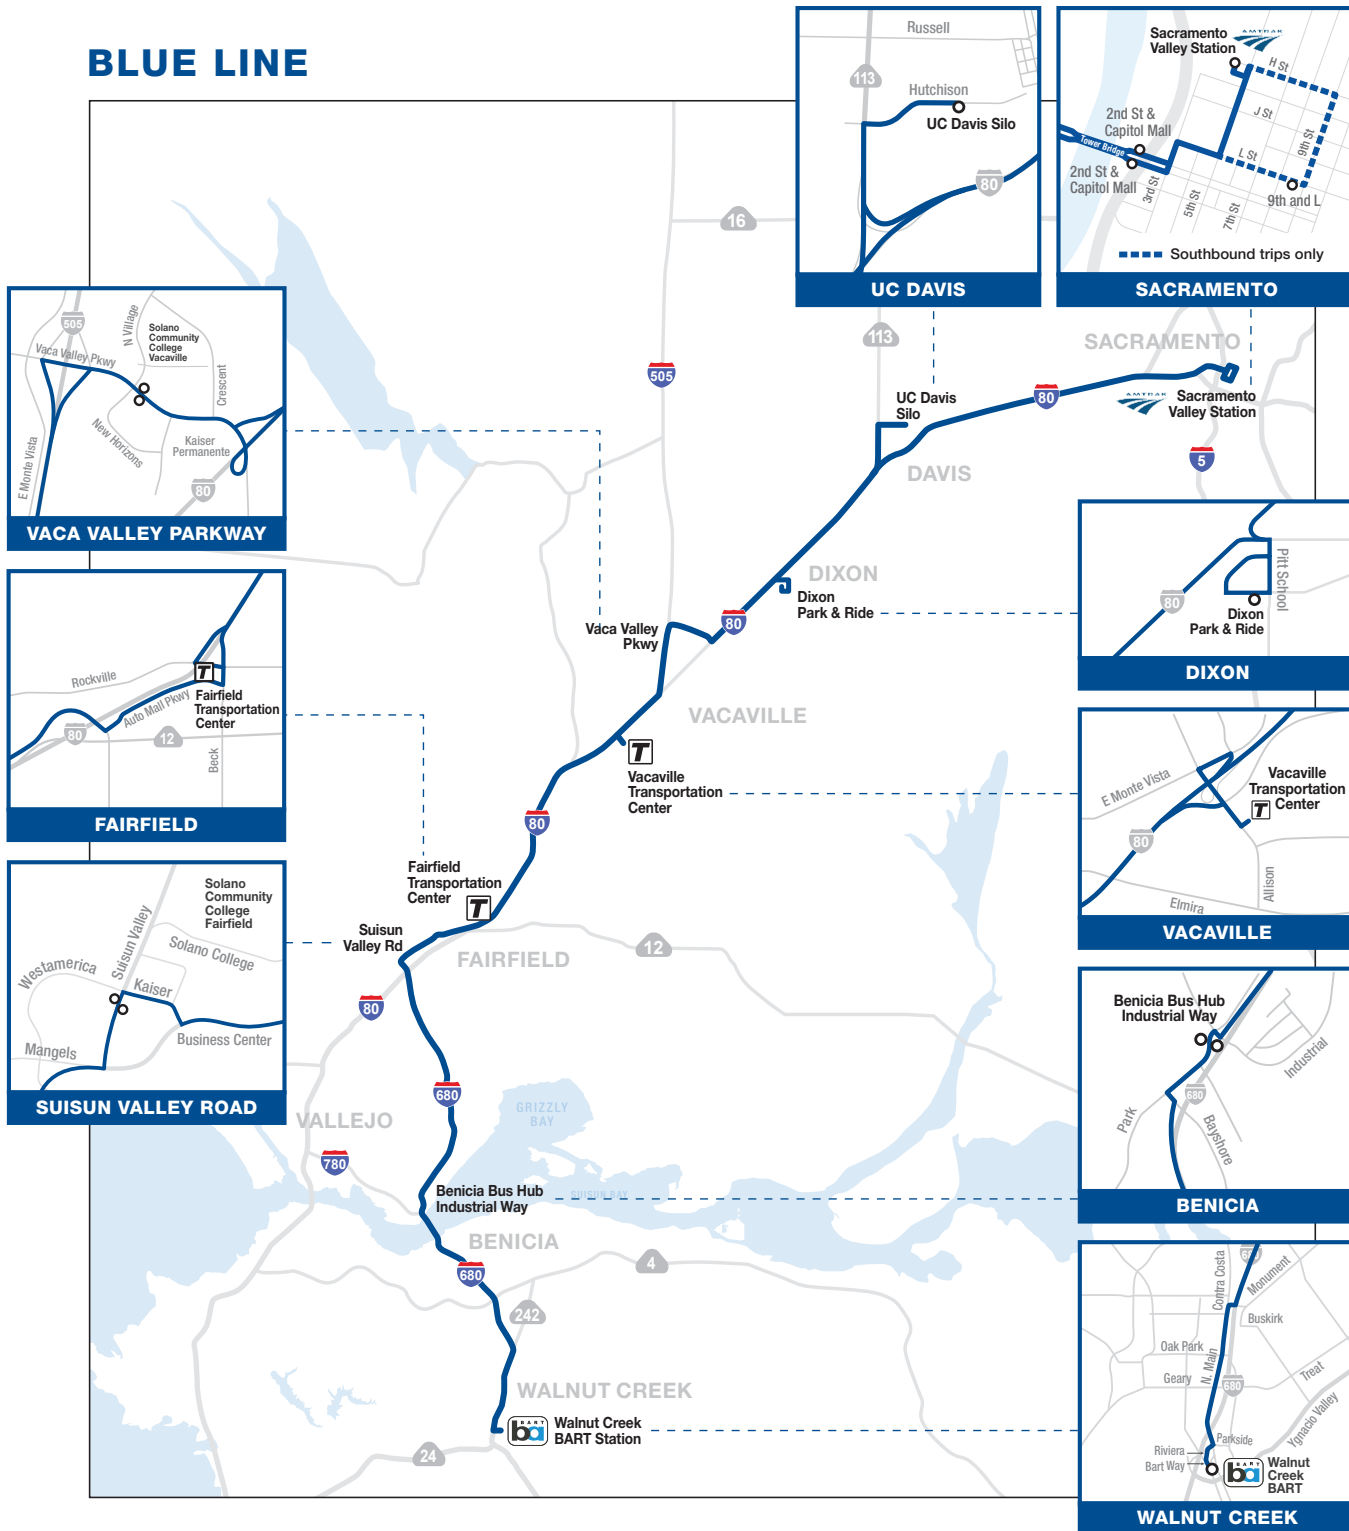

BLUE LINE

clippercard.com

tokentransit.com

soltrans.org
707-648-4666

solanoexpress.com
800-535-6883

Free language assistance
Asistencia gratis en su idioma
Libreng tulong para sa wika
免費語言幫助
Hỗ trợ giúp thông dịch miễn phí
무료 언어 지원
शुल्क भाषा समर्थन
бесплатная языковая помощь